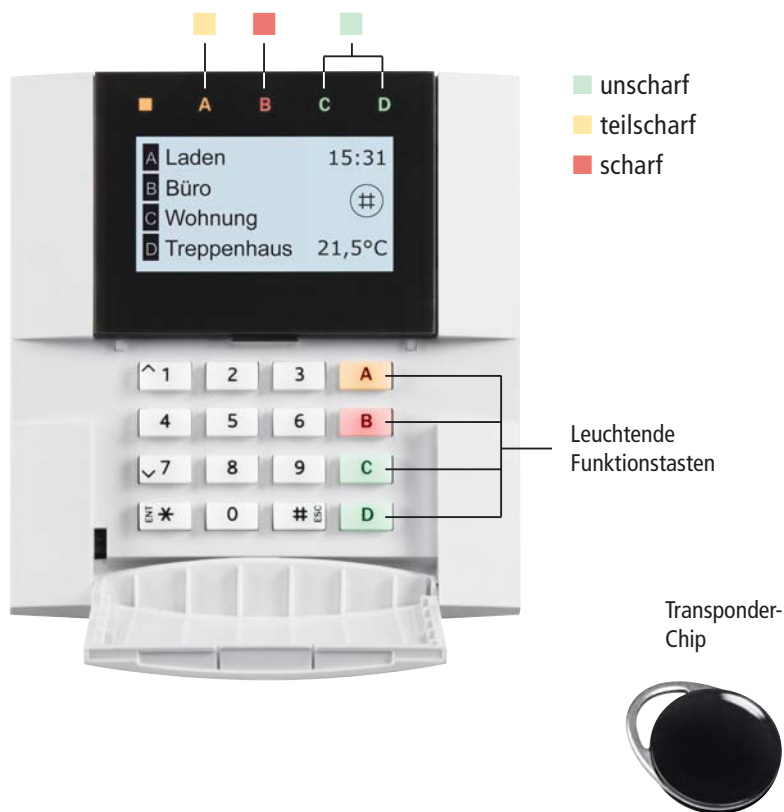

Die Bewegungsmelder im schlichten Design des System 9000 registrieren Bewegungen durch den integrierten Passiv-Infrarotsensor.

Bewegungsmelder mit integrierter Kamera nehmen zur visuellen Alarmbestätigung ein Foto des Einbrechers auf. Sie als Administrator werden umgehend per App oder E-Mail benachrichtigt. Dank der Alarmbilder erhalten Sie auch aus der Ferne einen Überblick über die Situation und können Maßnahmen einleiten.

Für die frühzeitige und zuverlässige Warnung bei einem Brand integrieren Sie Rauchmelder mit Hitze- und optischem Rauchsensor in das System 9000!

50

Adressen stehen über Funk oder Bus zur Verfügung.

5

Melderkontakte sind je Adresse möglich.

Bei Einbrecher

Bei Einbruch:
Foto

KINDERLEICHT MAXIMALER BEDIENKOMFORT

Keine Sorge: Die Bedienung des System 9000 ist sehr einfach und intuitiv. Das klassische Bedienteil mit LCD-Display erklärt sich durch die Verwendung von Ampelfarben bereits auf den ersten Blick von selbst.

Mit Hilfe eines RFID-Transponders, einer Zugangskarte oder eines Codes schalten Sie das System über das Bedienteil scharf, teilscharf oder unscharf. Zur Sicherheit informiert Sie Ihr System beim Scharfschalten darüber, ob alle Fenster und Türen geschlossen sind.