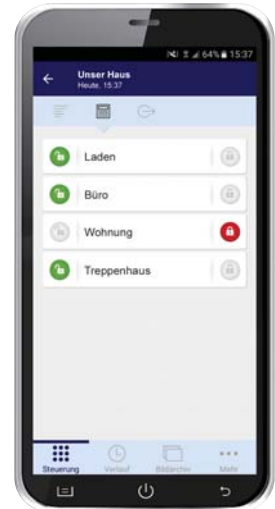

AUCH UNTERWEGS EINFACHE BEDIENUNG PER APP

Dank der App* MeinAlarmSystem können Sie das System auch per Smartphone steuern und von überall auf die Anlage zugreifen. Sie werden per App über Ereignisse im Gebäude benachrichtigt und kommunizieren einfach über Ihr Smartphone oder Tablet mit der Anlage. So können Sie auch zuhause oder unterwegs sicher sein, dass in Ihrem Betrieb alles unter Kontrolle ist.

App **MeinAlarmSystem**
jetzt herunterladen:

Android

iOS

Das System denkt mit

Damit Sie sich nicht um alles kümmern müssen, denkt das System 9000 mit und erleichtert Ihnen den Arbeitsalltag. Smarte Anwendungen im Gebäude können zeitlich, automatisch bei Scharfschalten oder manuell gesteuert werden:

Beleuchtung

Heizung und
Klimaanlage

Jalousien

Rolltor

Einfahrtstor

Besonders smart ist die Anbindung an ein KNX-System zur Gebäudesteuerung!

* Version mit erweiterten Funktionen 1 Monat kostenlos zum Testen, danach 2,49 €/Monat über In-App-Käufe pro registrierter Anlage (kostenfrei für Mitbenutzer) oder kostenlose Version mit Grundfunktionen wählbar.