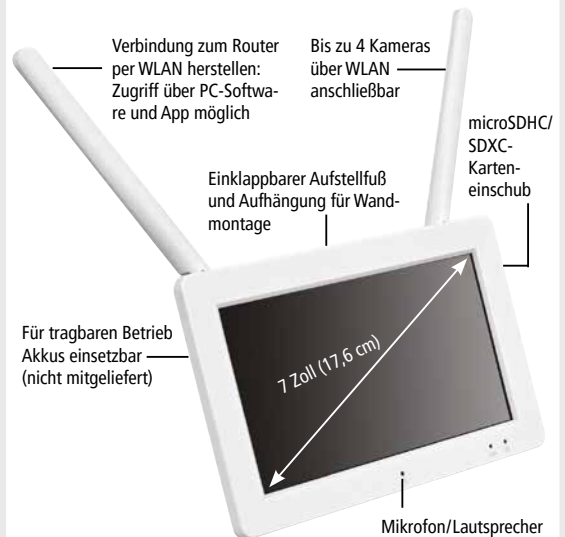

INDEXA®

WR120 SET M7B

Videoüberwachung über WLAN

Flexibel, einfach
und erweiterbar

Livebilder und
Aufnahmen auch
per App oder
PC-Software

Ihr Fachbetrieb

Datenblatt siehe Seite 2

WLAN-Überwachungskameraset WR120 SET M7B

Abmessungen: 191 x 123 x 31 mm

Kamera WR120B4

Betriebsspannung: 12 V DC (600 mA) (über mitgeliefertes Netzgerät mit 2,90 m DC-Kabel)

Bildauflösung: 2304 x 1296 Pixel (3 MP) bei 15 Bildern/Sekunde

Lichtempfindlichkeit: 0,1 Lux (Farbe)/0,01 Lux (s/w)/0 Lux (mit IR)

Objektiv: 4 mm, 80° horizontal

Infrarot-Ausleuchtung: bis 20 m (850 nm)

Tag/Nacht-Umschaltung: automatischer IR-Filter

Mikrofon/Lautsprecher: eingebaut

Schutzart: IP66

Abmessungen: 72 x 58 x 99 mm

- WLAN-Kamera für innen oder außen geeignet
- Infrarot-LEDs für eine nächtliche Ausleuchtung bis max. 20 m
- Betrieb von max. 4 Kameras möglich (Quad-Anzeige)
- Bei Anschluss mehrerer Kameras automatische Repeaterfunktion in Reihenschaltung (bis zu 3 Kameras in Reihe möglich)
- Videokomprimierung optimiert Bandbreite und Speicherbedarf
- Handlicher Empfänger mit 7 Zoll Touch-Bildschirm und Recorderfunktion, tragbar bei Einsatz optionaler Akkus
- Betrachtung der Live- und Aufnahmebilder am Bildschirm, über Windows Software am PC oder über App am Smartphone/Tablet
- Wechselsprechfunktion über Empfänger oder per App
- Automatische Aufnahme bei Bewegungserkennung (Pixeländerung und/oder Erkennen menschlicher Formen bis 10 m)
- Automatische Benachrichtigung per App möglich
- Für die App- bzw. PC-Software-Funktionen muss der Empfänger über WLAN mit dem Haus-Router verbunden werden

Lieferumfang WR120 SET M7B

- > Empfänger WR100M7 mit Netzgerät
- > Kamera WR120B4 mit Netzgerät

Empfänger WR100M7

Kamera WR120B4

Verbindung mit Netzwerk/Internet

Livebilder und Aufnahmen auch unterwegs per App