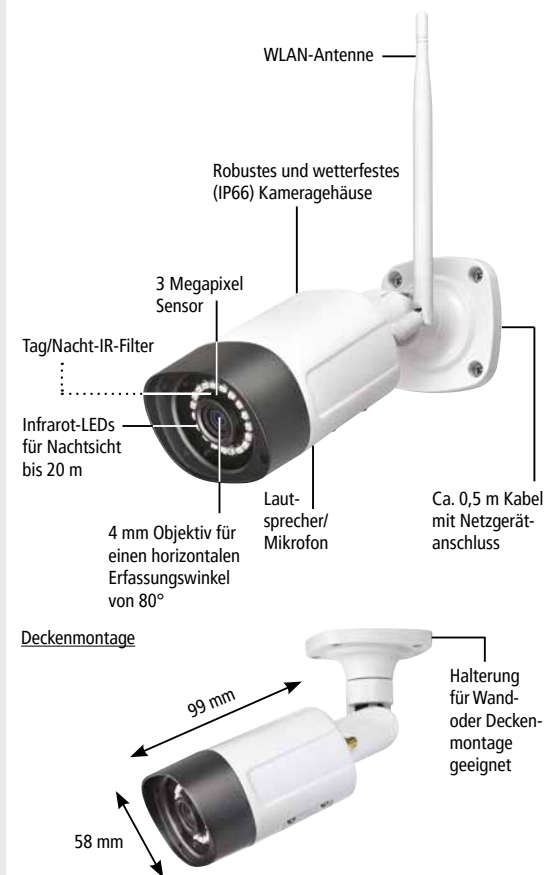

INDEXA®

WR120 SET M7B

Videoüberwachung über WLAN

Flexibel, einfach
und erweiterbar

Livebilder und
Aufnahmen auch
per App oder
PC-Software

Ihr Fachbetrieb

Datenblatt siehe Seite 2

WLAN-Überwachungskameraset WR120 SET M7B

Abmessungen: 191 x 123 x 31 mm

Kamera WR120B4

Betriebsspannung: 12 V DC (600 mA) (über mitgeliefertes Netzgerät mit 2,90 m DC-Kabel)

Bildauflösung: 2304 x 1296 Pixel (3 MP) bei 15 Bildern/Sekunde

Lichtempfindlichkeit: 0,1 Lux (Farbe)/0,01 Lux (s/w)/0 Lux (mit IR)

Objektiv: 4 mm, 80° horizontal

Infrarot-Ausleuchtung: bis 20 m (850 nm)

Tag/Nacht-Umschaltung: automatischer IR-Filter

Mikrofon/Lautsprecher: eingebaut

Schutzart: IP66

Abmessungen: 72 x 58 x 99 mm

- WLAN-Kamera für innen oder außen geeignet
- Infrarot-LEDs für eine nächtliche Ausleuchtung bis max. 20 m
- Betrieb von max. 4 Kameras möglich (Quad-Anzeige)
- Bei Anschluss mehrerer Kameras automatische Repeaterfunktion in Reihenschaltung (bis zu 3 Kameras in Reihe möglich)
- Videokomprimierung optimiert Bandbreite und Speicherbedarf
- Handlicher Empfänger mit 7 Zoll Touch-Bildschirm und Recorderfunktion, tragbar bei Einsatz optionaler Akkus
- Betrachtung der Live- und Aufnahmebilder am Bildschirm, über Windows Software am PC oder über App am Smartphone/Tablet
- Wechselsprechfunktion über Empfänger oder per App
- Automatische Aufnahme bei Bewegungserkennung (Pixeländerung und/oder Erkennen menschlicher Formen bis 10 m)
- Automatische Benachrichtigung per App möglich
- Für die App- bzw. PC-Software-Funktionen muss der Empfänger über WLAN mit dem Haus-Router verbunden werden

Lieferumfang WR120 SET M7B

- > Empfänger WR100M7 mit Netzgerät
- > Kamera WR120B4 mit Netzgerät

Empfänger WR100M7

Kamera WR120B4

Verbindung mit Netzwerk/Internet

Livebilder und Aufnahmen auch unterwegs per App