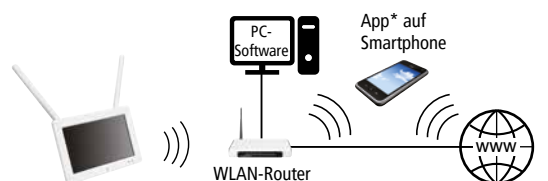

Objektiv: 4 mm, 80° horizontal

Infrarot-Ausleuchtung: bis 20 m (850 nm)

Tag/Nacht-Umschaltung: automatischer IR-Filter

Mikrofon/Lautsprecher: eingebaut

Schutzart: IP66

Abmessungen: 72 x 58 x 99 mm

- WLAN-Kamera für innen oder außen geeignet
- Infrarot-LEDs für eine nächtliche Ausleuchtung bis max. 20 m
- Betrieb von max. 4 Kameras möglich (Quad-Anzeige)
- Bei Anschluss mehrerer Kameras automatische Repeaterfunktion in Reihenschaltung (bis zu 3 Kameras in Reihe möglich)
- Videokomprimierung optimiert Bandbreite und Speicherbedarf
- Handlicher Empfänger mit 7 Zoll Touch-Bildschirm und Recorderfunktion, tragbar bei Einsatz optionaler Akkus
- Betrachtung der Live- und Aufnahmebilder am Bildschirm, über Windows Software am PC oder über App am Smartphone/Tablet
- Wechselsprechfunktion über Empfänger oder per App
- Automatische Aufnahme bei Bewegungserkennung (Pixeländerung und/oder Erkennen menschlicher Formen bis 10 m)
- Automatische Benachrichtigung per App möglich
- Für die App- bzw. PC-Software-Funktionen muss der Empfänger über WLAN mit dem Haus-Router verbunden werden

Lieferumfang WR120 SET M7B

- > Empfänger WR100M7 mit Netzgerät
- > Kamera WR120B4 mit Netzgerät

Empfänger WR100M7

Kamera WR120B4

Verbindung mit Netzwerk/Internet

Livebilder und Aufnahmen auch unterwegs per App