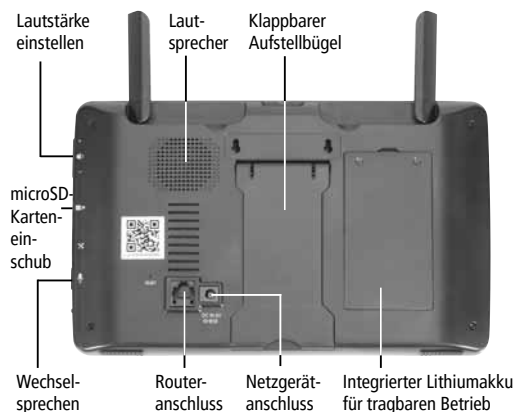

Lautstärke
einstellen

Laut-
sprecher

Klappbarer
Aufstellbügel

microSD-
Karten-
ein-
schub

Wechsel-
sprechen

Router-
anschluss

Netzgerät-
anschluss

Integrierter Lithiumakku
für tragbaren Betrieb