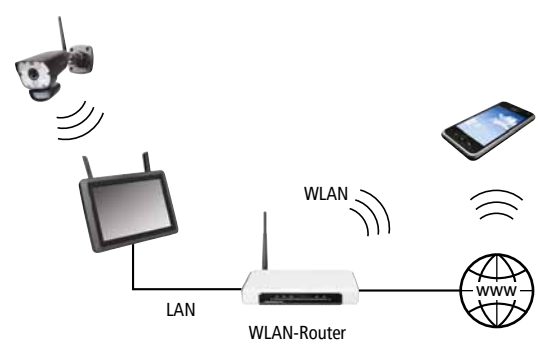

Einfacher Aufbau

* App kostenlos erhältlich für iOS (App Store) und Android (Play Store, Google-Version). Keine Zusage eines Servicelevels.