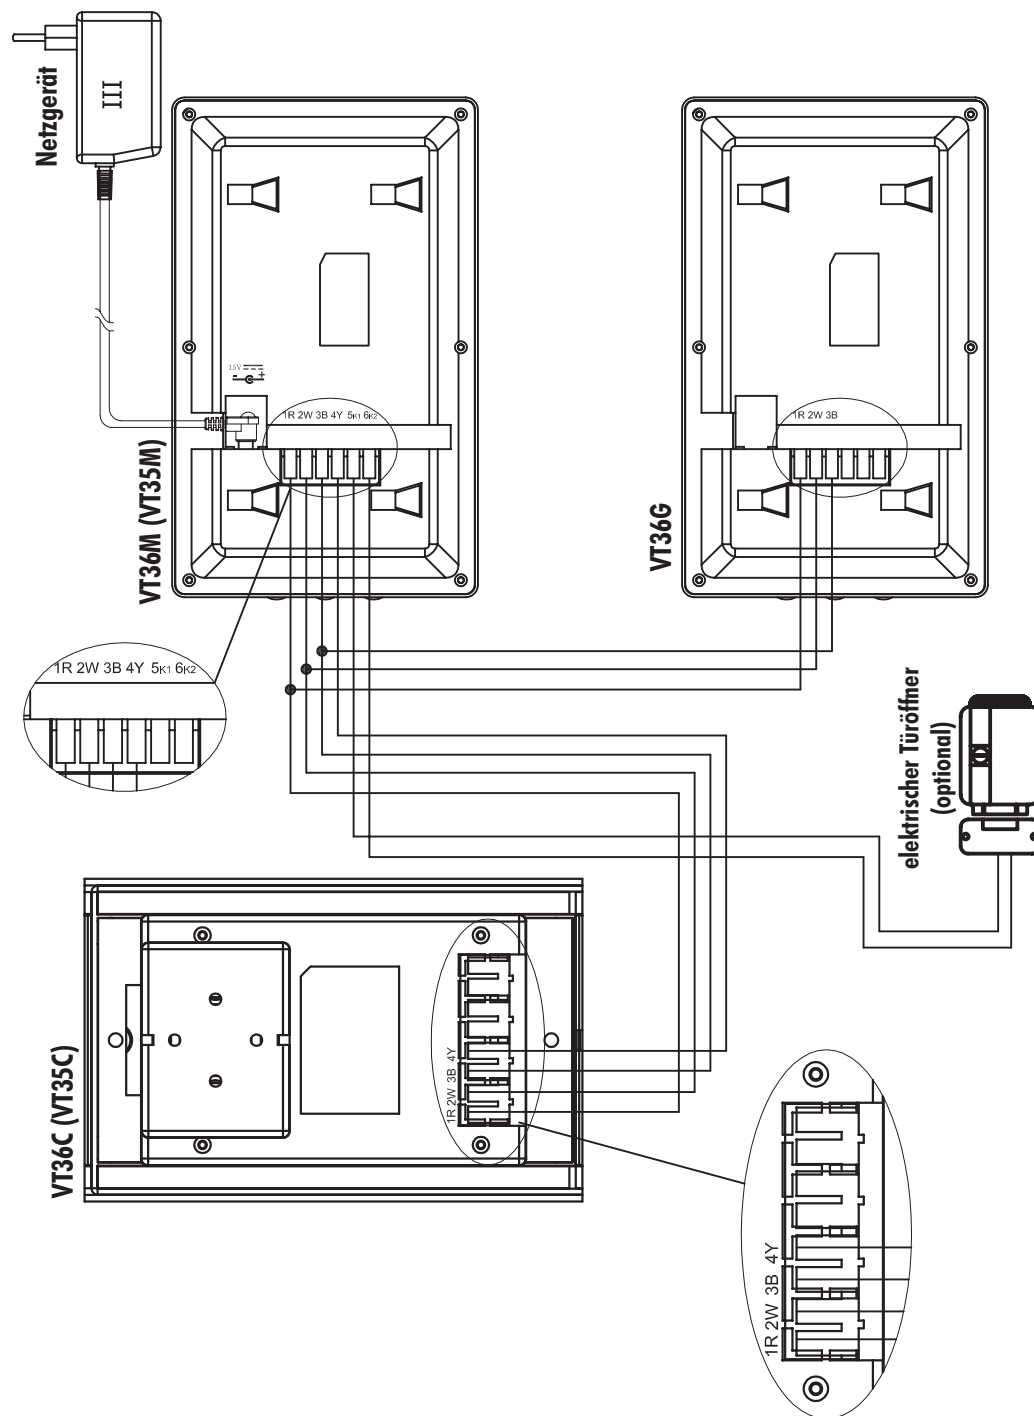

Technische Daten

Betriebsspannung: 12 V \equiv DC (von Innenstation)
Stromaufnahme: max. 82 mA
Klingelton: max. 73 dB(A) \pm 3 dB(A) (in 1 m Abstand)
Abmessungen: ca. 207 x 126 x 25 mm
Betriebstemperatur: \pm 0 °C bis + 35 °C
Anwendung: nur im Innenbereich, IP20
Verbindungskabel zur Innenstation:
3 x 0,8 mm², max. Länge zur Innenstation 30m

Technical data

Operating voltage: 12 V \equiv DC (from the indoor station)
Current consumption: max. 82 mA
chime: max. 73 dB(A) \pm 3 dB(A) (at distance of 1m)
Dimensions: approx. 207 x 126 x 25 mm
Operating temperature: \pm 0 °C to + 35 °C
Application: indoor use only, IP20
Connection cable to indoor station: 3 x 0.8 mm²
max. length 30 m

F GONG SUPPLÉMENTAIRE VT36G
pour Interphone Vidéo VT36
et VT35/VT35 Set

voir mode d'emploi VT36 Set / VT36/2 Set

Contenu de la livraison

- 1x gong supplémentaire (avec support mural)
- 2x vis de montage
- 2x chevilles
- 1x mode d'emploi

Caractéristiques techniques

Tension de service: 12 V \equiv DC (de la station intérieure)
Courant consommé: max. 82 mA
Sonnerie: max. 73 dB(A) \pm 3 dB(A) (à 1 m de distance)
Dimensions: env. 207 x 126 x 25 mm
Température de service: de \pm 0 °C à + 35 °C
Utilisation: Uniquement à l'intérieur, IP20
Câble de connexion jusqu'à la station intérieure:
3 x 0,8 mm², longueur max. 30 m